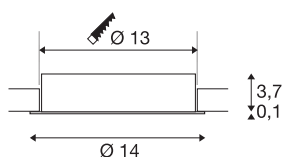

DATI TECNICI

Articolo	117331
Numero di diverse finestre	1
Codice IP	IP 20
Montaggio	Incasso
Dettagli di montaggio	Soffitto
Dimmerabile	Sì
Tecnologia del dimmering	Taglio di fase discendente
Tensione nominale primaria	220-240V ~50/60Hz
Corrente / tensione secondaria	350 mA
Classe isolamento	II
Wattaggio	15 W
Effetto stroboscopico (SVM)	0.02
Lumen	810 lm
Temperatura colore	3000 Kelvin
Angolo di emissione	120 °
Colore	bianco
CRI	80
Dati LXXBXX	L70B50
Durata	25000 h
Distribuzione dell'intensità luminosa	rotazione simmetrica
Emissione	diretto
Altezza	3.8 cm

Sorgente Luminosa

916452	
--------	---

Diametro	14 cm
Peso netto	0.447 kg
Peso lordo	0.628 kg
Forma dello scasso	rotonda
Profondità d'incasso	3.7 cm
Diametro d'incasso	13 cm
BIG WHITE pagina	397