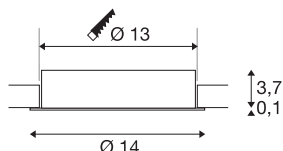

TEKNISKE DATA

Art.nr.	117331
EL nummer	3220586
Antall ulike lysuttak	1
IP-kode	IP 20
Slagfasthetsklasse	IK 02
Slagfasthet	0.35 Joule
Montering	Innfelt montering
Montering detaljer	Tak
Kan dimmes	Ja
Dimmeteknologi	Faseavsnitt
Primær merkespenning	220-240V ~50/60Hz
Sekundær strøm / spenning	350 mA
Kapslingsgrad	II
Systemeffekt	15 W
Minimal omgivelsestemperatur	-20 °C
Maksimal omgivelsestemperatur	40 °C
Antall lys på LS B16A	160
Antall lys på LS C16A	160
Høy innkoblingsstrøm	5 A
Varighet innkoblingsstrøm	100 µs
Strobeeffekt (SVM)	0.02
Lysytelse	810 lm

Lyskilde

916452	
--------	---

Lysfargetemperatur	3000 Kelvin
Spredningsvinkel	120 °
Farge	hvit
CRI	80
LXXBXX-data	L70B50
Levetid	25000 h
Lysstyrkefordeling	rotasjonssymmetrisk
Lysåpning	direkte
Risikogruppe	1
Høyde	3.8 cm
Diameter	14 cm
Nettvekt	0.447 kg
Bruttovekt	0.628 kg
Utsnittsfom	rund
Innfellingsdybde	3.7 cm
Innfellingsdiameter	13 cm
BIG WHITE side	230