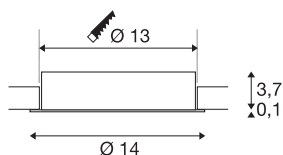

DADOS TÉCNICOS

Ref. n.º	117331
Número de diferentes saídas de luz	1
IP Code	IP 20
Montagem	Montagem de embutir
Pormenores da montagem	Teto
Regulável	Sim
Tecnologia de regulação	Ângulos de fases
Tensão nominal primária	220-240V ~50/60Hz
Corrente / Tensão secundária	350 mA
Classe de proteção	II
Potência	15 W
Efeito estroboscópico (SVM)	0.02
Lúmen	810 lm
Temperatura de cor da luz	3000 Kelvin
Ângulo de feixe	120 °
Cor	branco
CRI	80
Dados LXXBXX	L70B50
Vida útil	25000 h
Distribuição da intensidade luminosa	rotacionalmente simétrico
Saída de luz	direto
Altura	3.8 cm

Fonte de luz

916452	
--------	---

Diâmetro	14 cm
Peso líquido	0.447 kg
Peso bruto	0.628 kg
Forma de recorte	redonda
Profundidade de montagem	3.7 cm
Diâmetro de montagem	13 cm
Página BIG WHITE	397