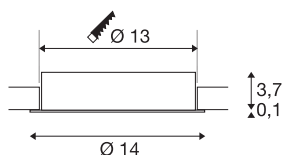

## OCCULDAS 14 MOVE

vestavné svítidlo, LED, 3000K, přímé, výkyvné, bílé, 6W

Stmívatelné stropní vestavné svítidlo exkluzivně navržené Davidem Morganem OCCULDAS 14 MOVE je osazeno jednou Premium LED 6W. Středové pohyblivé bodové svítidlo zajistí přímé osvětlení. Díky již vestavěnému ovladači LED je svítidlo vhodné k přímému připojení k síťovému napětí 230 V. Řada OCCULDAS je k dostání v dalších variantách.

## TECHNICKÁ DATA

Č. výrobku	117341
Počet různých výstupů světla	1
Kód IP	IP 20
Montáž	Montáž
Podrobnosti montáže	Strop
Stmívatelné	Áno
Technologie stmívání	Stmívač pro kapacitní zatížení
Primární jmenovité napětí	220-240V ~50/60Hz
Sekundární proud / napětí	350 mA
Třída ochrany	II
Příkon	7.8 W
Lumen	700 lm
Teplota barvy světla	3000 Kelvin
Úhel záření	40 °
Barva	bílá
CRI	80
Data LXXBXX	L70B50
Životnost	40000 h
Svítilivost	rotačně symetrický
Výstup světla	přímé
Výška	3.8 cm
Průměr	14 cm

<b>Hmotnost netto</b>	0.527 kg
<b>Celková hmotnost</b>	0.701 kg
<b>Tvar výřezu</b>	kulaté
<b>Vestavná hloubka</b>	3.7 cm
<b>Vestavný průměr</b>	13 cm