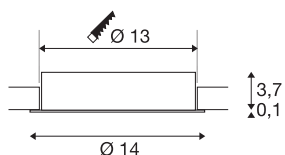

### Datos técnicos

Art. N.º	117341
Número de salidas de luz diferentes	1
Código IP	IP 20
Montaje	Empotrado
Detalles de montaje	Techo
Dimerizable	Sí
Tecnología de regulación	Corte de fase final
Voltaje nominal primario	220-240V ~50/60Hz
Corriente eléctrica / Tensión secundaria	350 mA
Clase de protección	II
Potencia	7.8 W
Flujo luminoso	700 lm
Temperatura del color de la luz	3000 Kelvin
Semiángulo de dispersión	40 °
Color	blanco
IRC	80
Datos LXXBXX	L70B50
Vida útil	40000 h
Distribución de la intensidad luminosa	de rotación simétrica
Salida de la luz	Directa
Altura	3.8 cm
Diámetro	14 cm

<b>Peso neto</b>	0.527 kg
<b>Peso bruto</b>	0.701 kg
<b>Forma de la estructura</b>	ronda
<b>Profundidad del montaje</b>	3.7 cm
<b>Diámetro de montaje</b>	13 cm