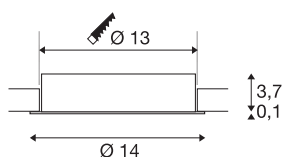

OCCULDAS 14 MOVE

incasso, LED, 3000K, diretto, orientabile, bianco, 6W

L'incasso a plafone dimmerabile, disegnato in esclusiva da David Morgan OCCULDAS 14 MOVE, è dotato di Premium LED da 6W. Lo spot mobile centralmente consente un'illuminazione diretta. Grazie al driver LED già incorporato, la lampada è pronta per il collegamento diretto alla rete elettrica da 230V. La serie OCCULDAS è disponibile in altre versioni.

DATI TECNICI

Articolo	117341
Numero di diverse finestre	1
Codice IP	IP 20
Montaggio	Incasso
Dettagli di montaggio	Soffitto
Dimmerabile	Sì
Tecnologia del dimmering	Taglio di fase discendente
Tensione nominale primaria	220-240V ~50/60Hz
Corrente / tensione secondaria	350 mA
Classe isolamento	II
Wattaggio	7.8 W
Lumen	700 lm
Temperatura colore	3000 Kelvin
Angolo di emissione	40 °
Colore	bianco
CRI	80
Dati LXXBXX	L70B50
Durata	40000 h
Distribuzione dell'intensità luminosa	rotazione simmetrica
Emissione	diretto
Altezza	3.8 cm
Diametro	14 cm

Peso netto	0.527 kg
Peso lordo	0.701 kg
Forma dello scasso	rotonda
Profondità d'incasso	3.7 cm
Diametro d'incasso	13 cm