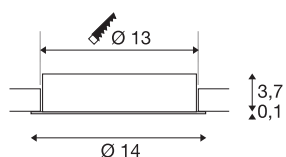

## OCCULDAS 14 MOVE

incasso, LED, 3000K, diretto, orientabile, bianco, 6W

L'incasso a plafone dimmerabile, disegnato in esclusiva da David Morgan OCCULDAS 14 MOVE, è dotato di Premium LED da 6W. Lo spot mobile centralmente consente un'illuminazione diretta. Grazie al driver LED già incorporato, la lampada è pronta per il collegamento diretto alla rete elettrica da 230V. La serie OCCULDAS è disponibile in altre versioni.

## DATI TECNICI

Articolo	117341
Numero di diverse finestre	1
Codice IP	IP 20
Montaggio	Incasso
Dettagli di montaggio	Soffitto
Dimmerabile	Sì
Tecnologia del dimmering	Taglio di fase discendente
Tensione nominale primaria	220-240V ~50/60Hz
Corrente / tensione secondaria	350 mA
Classe isolamento	II
Wattaggio	7.8 W
Lumen	700 lm
Temperatura colore	3000 Kelvin
Angolo di emissione	40 °
Colore	bianco
CRI	80
Dati LXXBXX	L70B50
Durata	40000 h
Distribuzione dell'intensità luminosa	rotazione simmetrica
Emissione	diretto
Altezza	3.8 cm
Diametro	14 cm

<b>Peso netto</b>	0.527 kg
<b>Peso lordo</b>	0.701 kg
<b>Forma dello scasso</b>	rotonda
<b>Profondità d'incasso</b>	3.7 cm
<b>Diametro d'incasso</b>	13 cm