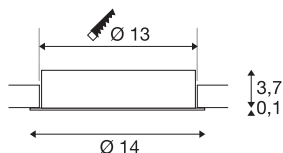

TEKNISKE DATA

| | |
|---------------------------|---------------------|
| Art.nr. | 117341 |
| Antall ulike lysuttak | 1 |
| IP-kode | IP 20 |
| Montering | Innfelt montering |
| Montering detaljer | Tak |
| Kan dimmes | Ja |
| Dimmeteknologi | Faseavsnitt |
| Primær merkespenning | 220-240V ~50/60Hz |
| Sekundær strøm / spenning | 350 mA |
| Kapslingsgrad | II |
| Systemeffekt | 7.8 W |
| Lysytelse | 700 lm |
| Lysfargetemperatur | 3000 Kelvin |
| Spredningsvinkel | 40 ° |
| Farge | hvit |
| CRI | 80 |
| LXXBXX-data | L70B50 |
| Levetid | 40000 h |
| Lysstyrkefordeling | rotasjonssymmetrisk |
| Lysåpning | direkte |
| Høyde | 3.8 cm |
| Diameter | 14 cm |

| | |
|----------------------------|----------|
| Nettvekt | 0.527 kg |
| Bruttvekt | 0.701 kg |
| Utsnittsfom | rund |
| Innfellingsdybde | 3.7 cm |
| Innfellingsdiameter | 13 cm |