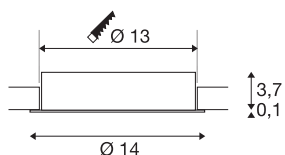

DANE TECHNICZNE

Nr artykułu	117341
Różne wyjścia światła	1
Kod IP	IP 20
Montaż	Wersja do wbudowania
Szczegóły dotyczące montażu	Wersja sufitowa
Ściemnialna	Tak
Technologia ściemniania	Fazowe sterowane malejąco
Pierwotne napięcie znamionowe	220-240V ~50/60Hz
Prąd / napięcie wtórny	350 mA
Klasy ochrony	II
Wydajność	7.8 W
Strumień świetlny	700 lm
Temperatura barwy światła	3000 Kelvin
Kąt połowiczny rozpraszania	40 °
Kolor	biały
CRI	80
Dane LXXBXX	L70B50
Okres użytkowania	40000 h
Rozkład natężenia oświetlenia	Symetryczne obracanie
Emisja światła	bezpośrednie
Wysokość	3.8 cm
średnica	14 cm

Waga netto	0.527 kg
Waga brutto	0.701 kg
Forma do wycinania	Okrągły
Głębokość montażowa	3.7 cm
Średnica montażowa	13 cm