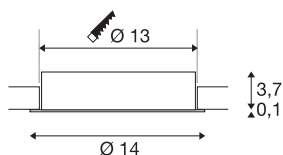

DADOS TÉCNICOS

Ref. n.º	117341
Número de diferentes saídas de luz	1
IP Code	IP 20
Montagem	Montagem de embutir
Pormenores da montagem	Teto
Regulável	Sim
Tecnologia de regulação	Ângulos de fases
Tensão nominal primária	220-240V ~50/60Hz
Corrente / Tensão secundária	350 mA
Classe de proteção	II
Potência	7.8 W
Lúmen	700 lm
Temperatura de cor da luz	3000 Kelvin
Ângulo de feixe	40 °
Cor	branco
CRI	80
Dados LXXBXX	L70B50
Vida útil	40000 h
Distribuição da intensidade luminosa	rotacionalmente simétrico
Saída de luz	direto
Altura	3.8 cm
Diâmetro	14 cm

Peso líquido	0.527 kg
Peso bruto	0.701 kg
Forma de recorte	redonda
Profundidade de montagem	3.7 cm
Diâmetro de montagem	13 cm