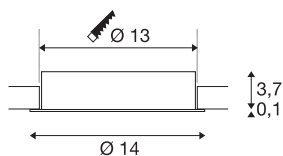

OCCULDAS 14 MOVE

встраиваемый светильник, светодиодный, 3000 К, прямой свет, с регулировкой угла наклона, белый, 6 Вт

Встраиваемый в потолок светильник OCCULDAS 14 с регулировкой яркости отличается эксклюзивным дизайном, разработанным Дэвидом Морганом, и оснащен светодиодом Premium мощностью 6 Вт. Центральный подвижный точечный светильник обеспечивает освещение прямым светом. Светильник можно напрямую подключать к сети напряжением 230 В благодаря установленному светодиодному драйверу. Также доступны другие варианты светильников серии OCCULDAS.

Технические характеристики

Тов. №	117341
Количество различных источников света	1
IP Code	IP 20
Сборка	Встраиваемый
Детали сборки	Потолок
С регулировкой яркости	Да
Технология регулирования яркости	Фазовая отсечка
Номинальное первичное напряжение	220-240V ~50/60Hz
Вторичный ток / напряжение	350 mA
Класс защиты	II
Мощность	7.8 W
Световой поток	700 lm
Цветовая температура	3000 Kelvin
Половинный угол	40 °
Цвет	белый
CRI	80
LXXVXX Данные	L70B50
Срок службы	40000 h
Распределение силы света	с симметрией относительно оси вращения
Световое отверстие	прямой
Высота	3.8 cm

Диаметр	14 cm
Вес нетто	0.527 kg
вес брутто	0.701 kg
Форма сечения	круглый
Установочная глубина	3.7 cm
Установочный диаметр	13 cm