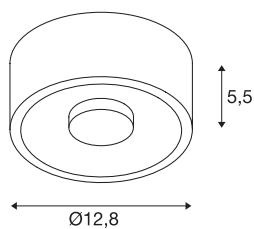

TEHNIČNI PODATKI

Št. art.	117351
Število različnih svetlobnih rež	1
IP koda	IP 20
Kategorija odpornosti proti udarcem	IK 02
Odpornost proti udaru	0.35 Joule
Montaža	Nadgradnja
Podrobnosti montaže	Strop
Možnost zatemnitve	Da
Tehnologija zatemnitve	Fazni odsek
Primarna nazivna napetost	220-240V ~50/60Hz
Sekundarni tok / napetost	350 mA
Zaščitni razred	I
El. moč	15 W
minimalna temperatura okolja	-20 °C
maksimalna temperatura okolja	30 °C
Število svetilk pri LS B16A	160
Število svetilk na LS C16A	160
Raven zagonskega toka	5 A
Trajanje zagonskega toka	100 µs
Stroboskopski učinek (SVM)	0.02
Lumini	810 lm
Barvna temperatura	3000 Kelvin

Svetlobnega Vira

916452	
--------	---

Kot sevanja	120 °
Barva	bela
CRI	80
LXXBXX podatki	L70B50
Življenjska doba	25000 h
Razporeditev svetilnosti	simetrično vrtenje
Svetenje	neposredno
Risk Group	1
Višina	5.5 cm
Premer	12.8 cm
Neto teža	0.666 kg
Bruto teža	0.888 kg
BIG WHITE Stran	262