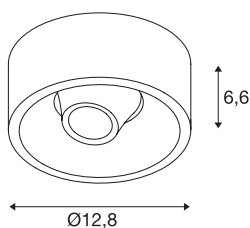

TECHNICKÁ DATA

Č. výrobku	117361
Počet různých výstupů světla	1
Kód IP	IP 20
Montáž	Nástavba
Podrobnosti montáže	Strop
Stmívatelné	Áno
Technologie stmívání	Stmívač pro kapacitní zatížení
Primární jmenovité napětí	220-240V ~50/60Hz
Sekundární proud / napětí	350 mA
Třída ochrany	I
Příkon	7.8 W
Lumen	700 lm
Teplota barvy světla	3000 Kelvin
Úhel záření	40 °
Barva	bílá
CRI	80
Data LXXBXX	L70B50
Životnost	40000 h
Svítilivost	rotačně symetrický
Výstup světla	přímé
Výška	6.6 cm
Průměr	12.8 cm

Hmotnost netto	0.843 kg
Celková hmotnost	1.087 kg