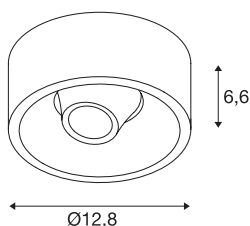

## TECHNISCHE DATEN

Art. Nr.	117361
Anzahl unterschiedliche Lichtauslässe	1
IP Code	IP 20
Montage	Aufbau
Montagedetails	Decke
Dimmbar	Ja
Technologie der Dimmung	Phasenabschnitt
Primäre Nennspannung	220-240V ~50/60Hz
Sekundär Strom / Spannung	350 mA
Schutzklasse	I
Wattage	7.8 W
Lumen	700 lm
Lichtfarbtemperatur	3000 Kelvin
Abstrahlwinkel	40 °
Farbe	weiß
CRI	80
LXXBXX Daten	L70B50
Lebensdauer	40000 h
Lichtstärkeverteilung	rotationssymmetrisch
Lichtaustritt	direkt
Höhe	6.6 cm
Durchmesser	12.8 cm

<b>Nettogewicht</b>	0.843 kg
<b>Bruttogewicht</b>	1.087 kg