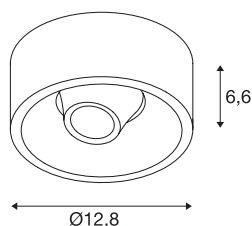

Datos técnicos

Art. N.º	117361
Número de salidas de luz diferentes	1
Código IP	IP 20
Montaje	Superficie
Detalles de montaje	Techo
Dimerizable	Sí
Tecnología de regulación	Corte de fase final
Voltaje nominal primario	220-240V ~50/60Hz
Corriente eléctrica / Tensión secundaria	350 mA
Clase de protección	I
Potencia	7.8 W
Flujo luminoso	700 lm
Temperatura del color de la luz	3000 Kelvin
Semiángulo de dispersión	40 °
Color	blanco
IRC	80
Datos LXXBXX	L70B50
Vida útil	40000 h
Distribución de la intensidad luminosa	de rotación simétrica
Salida de la luz	Directa
Altura	6.6 cm
Diámetro	12.8 cm

Peso neto	0.843 kg
Peso bruto	1.087 kg