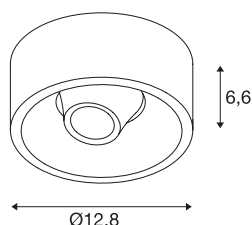

INFORMATIONS TECHNIQUES

N° art.	117361
Nombre de sorties lumineuses différentes	1
Code IP	IP 20
Montage	Apparent
Infos de montage	Plafond
Dimmable	Oui
Technologie du dimmage	Variateur en phase descendante
Tension nominale primaire	220-240V ~50/60Hz
Courant / tension secondaire	350 mA
Indice de protection	I
Wattage	7.8 W
Lumen	700 lm
Température de couleur	3000 Kelvin
Angle faisceau	40 °
Coloris	blanc
CRI	80
Caractéristiques LXXBXX	L70B50
Durée de vie	40000 h
Répartition de l'intensité lumineuse	rotosymétrique
Faisceau lumineux	direct
Hauteur	6.6 cm
Diamètre	12.8 cm

Poids net	0.843 kg
Poids brut	1.087 kg