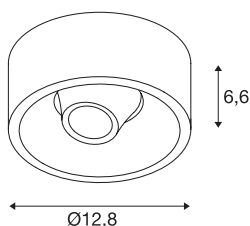

INFORMATIONS TECHNIQUES

Réf.	117361
Nombre de sorties lumineuses différentes	1
Code IP	IP 20
Montage	En saillie
Détails de montage	Plafond
Variable	Oui
Technologie de variation de l'éclairage	Variateur en fin de phase
Tension nominale primaire	220-240V ~50/60Hz
Courant / tension secondaire	350 mA
Classe de protection	I
Puissance en watts	7.8 W
Lumen	700 lm
Température de couleur	3000 Kelvin
Angle de rayonnement	40 °
Coloris	blanc
IRC	80
Données LXXBXX	L70B50
Durée de vie	40000 h
Répartition de l'intensité lumineuse	rotosymétrique
Sortie lumineuse	direct
Hauteur	6.6 cm
Diamètre	12.8 cm

Poids net	0.843 kg
Poids brut	1.087 kg