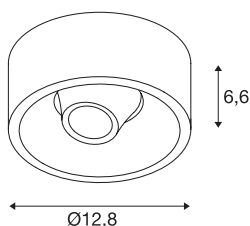

DATI TECNICI

Articolo	117361
Numero di diverse finestre	1
Codice IP	IP 20
Montaggio	Superficie
Dettagli di montaggio	Soffitto
Dimmerabile	Si
Tecnologia del dimmering	Taglio di fase discendente
Tensione nominale primaria	220-240V ~50/60Hz
Corrente / tensione secondaria	350 mA
Classe isolamento	I
Wattaggio	7.8 W
Lumen	700 lm
Temperatura colore	3000 Kelvin
Angolo di emissione	40 °
Colore	bianco
CRI	80
Dati LXXBXX	L70B50
Durata	40000 h
Distribuzione dell'intensità luminosa	rotazione simmetrica
Emissione	diretto
Altezza	6.6 cm
Diametro	12.8 cm

Peso netto	0.843 kg
Peso lordo	1.087 kg