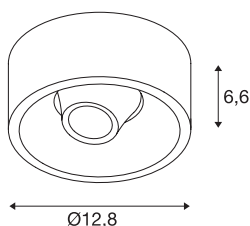

TECHNISCHE GEGEVENS

Art.nr.	117361
Aantal verschillende lichtopeningen	1
IP-code	IP 20
Montage	opbouw
Montagebeschrijving	plafond
dimbaar	Ja
Dimtechnologie	faseafsnijding
Primaire nominale spanning	220-240V ~50/60Hz
Secundaire stroom/spanning	350 mA
Beschermingsklasse	I
Wattage	7.8 W
Lumen	700 lm
Lichtkleurtemperatuur	3000 Kelvin
Stralingshoek	40 °
Kleur	wit
CRI	80
LXXBXX-gegevens	L70B50
Levensduur	40000 h
Lichtsterkteverdeling	rotatiesymmetrisch
Lichtuitlaat	direct
Hoogte	6.6 cm
Diameter	12.8 cm

Nettogewicht	0.843 kg
Brutogewicht	1.087 kg