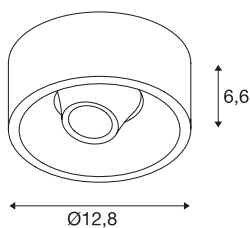

DADOS TÉCNICOS

Ref. n.º	117361
Número de diferentes saídas de luz	1
IP Code	IP 20
Montagem	Montagem à superfície
Pormenores da montagem	Teto
Regulável	Sim
Tecnologia de regulação	Ângulos de fases
Tensão nominal primária	220-240V ~50/60Hz
Corrente / Tensão secundária	350 mA
Classe de proteção	I
Potência	7.8 W
Lúmen	700 lm
Temperatura de cor da luz	3000 Kelvin
Ângulo de feixe	40 °
Cor	branco
CRI	80
Dados LXXBXX	L70B50
Vida útil	40000 h
Distribuição da intensidade luminosa	rotacionalmente simétrico
Saída de luz	direto
Altura	6.6 cm
Diâmetro	12.8 cm

Peso líquido	0.843 kg
Peso bruto	1.087 kg