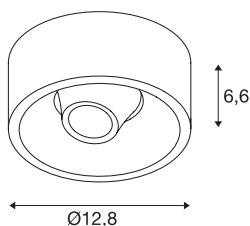

Технические характеристики

| | |
|---------------------------------------|--|
| Тов. № | 117361 |
| Количество различных источников света | 1 |
| IP Code | IP 20 |
| Сборка | Накладной |
| Детали сборки | Потолок |
| С регулировкой яркости | Да |
| Технология регулирования яркости | Фазовая отсечка |
| Номинальное первичное напряжение | 220-240V ~50/60Hz |
| Вторичный ток / напряжение | 350 mA |
| Класс защиты | I |
| Мощность | 7.8 W |
| Световой поток | 700 lm |
| Цветовая температура | 3000 Kelvin |
| Половинный угол | 40 ° |
| Цвет | белый |
| CRI | 80 |
| LXXVXX Данные | L70B50 |
| Срок службы | 40000 h |
| Распределение силы света | с симметрией относительно оси вращения |
| Световое отверстие | прямой |
| Высота | 6.6 cm |

| | |
|-------------------|----------|
| Диаметр | 12.8 cm |
| Вес нетто | 0.843 kg |
| вес брутто | 1.087 kg |