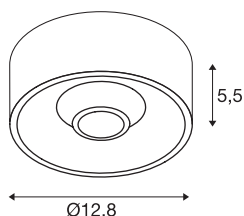

## TECHNISCHE DATEN

Art. Nr.	117381
Anzahl unterschiedliche Lichtauslässe	1
IP Code	IP 20
Montage	Aufbau
Montagedetails	Decke
Dimmbar	Ja
Technologie der Dimmung	Phasenabschnitt
Primäre Nennspannung	220-240V ~50/60Hz
Sekundär Strom / Spannung	700 mA
Schutzklasse	I
Wattage	16 W
Lumen	1200 lm
Lichtfarbtemperatur	3000 Kelvin
Abstrahlwinkel	40 °
Farbe	weiß
CRI	80
LXXBXX Daten	L70B50
Lebensdauer	40000 h
Lichtstärkeverteilung	rotationssymmetrisch
Lichtaustritt	direkt
Höhe	5.5 cm
Durchmesser	12.8 cm

<b>Nettogewicht</b>	0.607 kg
<b>Bruttogewicht</b>	0.828 kg