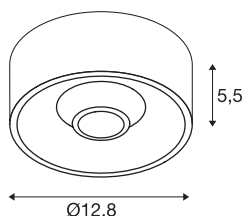

TECHNISCHE DATEN

Art. Nr.	117381
Anzahl unterschiedliche Lichtauslässe	1
IP Code	IP 20
Montage	Aufbau
Montagedetails	Decke
Dimmbar	Ja
Technologie der Dimmung	Phasenabschnitt
Primäre Nennspannung	220-240V ~50/60Hz
Sekundär Strom / Spannung	700 mA
Schutzklasse	I
Wattage	16 W
Lumen	1200 lm
Lichtfarbtemperatur	3000 Kelvin
Abstrahlwinkel	40 °
Farbe	weiß
CRI	80
LXXBXX Daten	L70B50
Lebensdauer	40000 h
Lichtstärkeverteilung	rotationssymmetrisch
Lichtaustritt	direkt
Höhe	5.5 cm
Durchmesser	12.8 cm

Nettogewicht	0.607 kg
Bruttogewicht	0.828 kg