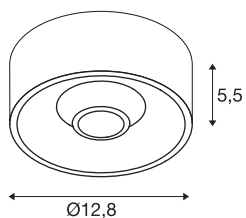

INFORMATIONS TECHNIQUES

Réf.	117381
Nombre de sorties lumineuses différentes	1
Code IP	IP 20
Montage	En saillie
Détails de montage	Plafond
Variable	Oui
Technologie de variation de l'éclairage	Variateur en fin de phase
Tension nominale primaire	220-240V ~50/60Hz
Courant / tension secondaire	700 mA
Classe de protection	I
Puissance en watts	16 W
Lumen	1200 lm
Température de couleur	3000 Kelvin
Angle de rayonnement	40 °
Coloris	blanc
IRC	80
Données LXXBXX	L70B50
Durée de vie	40000 h
Répartition de l'intensité lumineuse	rotosymétrique
Sortie lumineuse	direct
Hauteur	5.5 cm
Diamètre	12.8 cm

Poids net	0.607 kg
Poids brut	0.828 kg