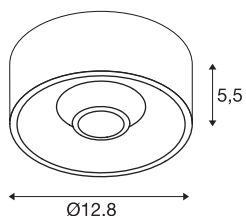

INFORMATIONS TECHNIQUES

Réf.	117381
Nombre de sorties lumineuses différentes	1
Code IP	IP 20
Montage	En saillie
Détails de montage	Plafond
Variable	Oui
Technologie de variation de l'éclairage	Variateur en fin de phase
Tension nominale primaire	220-240V ~50/60Hz
Courant / tension secondaire	700 mA
Classe de protection	I
Puissance en watts	16 W
Lumen	1200 lm
Température de couleur	3000 Kelvin
Angle de rayonnement	40 °
Coloris	blanc
IRC	80
Données LXXBXX	L70B50
Durée de vie	40000 h
Répartition de l'intensité lumineuse	rotosymétrique
Sortie lumineuse	direct
Hauteur	5.5 cm
Diamètre	12.8 cm

Poids net	0.607 kg
Poids brut	0.828 kg