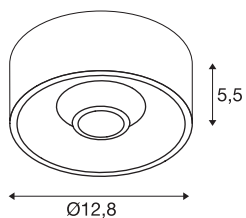

### DATI TECNICI

Articolo	117381
Numero di diverse finestre	1
Codice IP	IP 20
Montaggio	Superficie
Dettagli di montaggio	Soffitto
Dimmerabile	Si
Tecnologia del dimmering	Taglio di fase discendente
Tensione nominale primaria	220-240V ~50/60Hz
Corrente / tensione secondaria	700 mA
Classe isolamento	I
Wattaggio	16 W
Lumen	1200 lm
Temperatura colore	3000 Kelvin
Angolo di emissione	40 °
Colore	bianco
CRI	80
Dati LXXBXX	L70B50
Durata	40000 h
Distribuzione dell'intensità luminosa	rotazione simmetrica
Emissione	diretto
Altezza	5.5 cm
Diametro	12.8 cm

<b>Peso netto</b>	0.607 kg
<b>Peso lordo</b>	0.828 kg