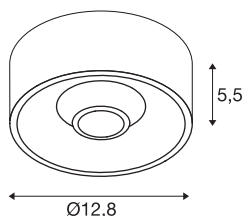

TECHNISCHE SPECIFICATIES

Art.nr.	117381
Aantal verschillende lichtopeningen	1
IP-code	IP 20
Montage	Opbouw
Montagebeschrijving	Plafond
Dimbaar	Ja
Dimtechniek	Fase-afsnijding
Primaire nominale spanning	220-240V ~50/60Hz
Secundaire stroom / spanning	700 mA
Veiligheidsklasse	I
Wattage	16 W
Lumen	1200 lm
Lichtkleurtemperatuur	3000 Kelvin
Stralingshoek	40 °
Kleur	wit
CRI	80
LXXBXX gegevens	L70B50
Levensduur	40000 h
Lichtsterkteverdeling	rotatiesymmetrisch
Lichtval	direct
Hoogte	5.5 cm
Diameter	12.8 cm

Nettogewicht	0.607 kg
Brutogewicht	0.828 kg