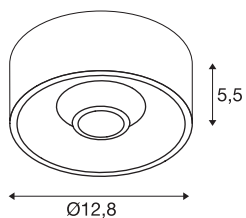

DANE TECHNICZNE

Nr artykułu	117381
Różne wyjścia światła	1
Kod IP	IP 20
Montaż	Wersja natynkowa
Szczegóły dotyczące montażu	Wersja sufitowa
Ściemnialna	Tak
Technologia ściemniania	Fazowe sterowane malejąco
Pierwotne napięcie znamionowe	220-240V ~50/60Hz
Prąd / napięcie wtórny	700 mA
Klasy ochrony	I
Wydajność	16 W
Strumień świetlny	1200 lm
Temperatura barwy światła	3000 Kelvin
Kąt połowiczny rozpraszania	40 °
Kolor	biały
CRI	80
Dane LXXBXX	L70B50
Okres użytkowania	40000 h
Rozkład natężenia oświetlenia	Symetryczne obracanie
Emisja światła	bezpośrednie
Wysokość	5.5 cm
średnica	12.8 cm