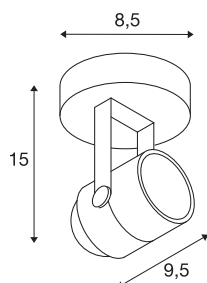

SPOT 79

nástěnné a stropní svítidlo, QPAR51, kulaté, černé, 230 V, max. 50 W

Puristický vysokonapěťový reflektor SPOT 79 je vyroben z hliníku a je koncipován pro osazení halogenovými žárovkami s patičkou GU10. SPOT 79 je dodáván s pouzdry v černé, bílé a stříbrošedé barvě a je připraven pro přímé připojení k síťovému napětí 230 V.

TECHNICKÁ DATA

Č. výrobku	132020
Objímka	GU10
Žárovky	QPAR51
Počet objímek	1
Včetně žárovek	Nie
Akční okruh	180 °
Horizontální akční okruh	350 °
Otočné nebo výkyvné	otočné a výkyvné
Kód IP	IP 20
Montáž	Nástavba
Podrobnosti montáže	Strop, Stěna
Primární jmenovité napětí	220-240V ~50/60Hz
Třída ochrany	I
Příkon	50 W
Barva	černá
Délka	9.5 cm
Výška	14 cm
Průměr	8.5 cm
Hmotnost netto	0.294 kg
Celková hmotnost	0.343 kg
BIG WHITE strana	409