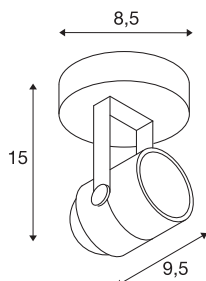

SPOT 79

vegg- og takspotlight, GU10/QPAR51, rund, sort, 230 V, maks. 50W

Den minimalistiske 230V-spotten SPOT 79 består av aluminium og er utviklet for LED-lyskilder med GU10-sokkel. SPOT 79 finnes i utførelse i sort, hvit og sølvgrått og kan kobles direkte til 230 V nettspenning.

TEKNISKE DATA

Art.nr.	132020
EL nummer	3224192
Sokkel	GU10
Lyskilde	QPAR51
Antall lyskilder	1
Lyskilder inkludert	Nei
Svingområde	180 °
Horisontalt dreieområde	350 °
Drei- og svingbar	Roterbar og svingbar
IP-kode	IP 20
Montering	Utenpåliggende montering
Montering detaljer	Tak,Vegg
Primær merkespenning	220-240V ~50/60Hz
Kapslingsgrad	I
Systemeffekt	50 W
Farge	svart
Lengde	9.5 cm
Høyde	14 cm
Diameter	8.5 cm
Nettvekt	0.294 kg
Bruttvekt	0.343 kg
BIG WHITE side	409