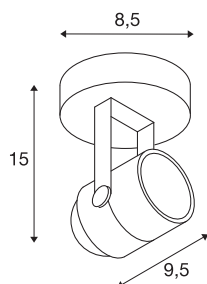

SPOT 79

wand- en plafondarmatuur, QPAR51, rond, zwart, 230V, max. 50W

De hoogvolt spot SPOT 79 met zijn minimalistische design is gemaakt van aluminium en is voorzien voor uitrusting met halogeenlampen met GU10 fitting. Verkrijgbaar in de behuizingskleuren zwart, wit en zilvergrijs is SPOT 79 reeds klaar voor de rechtstreekse aansluiting op 230V netspanning.

TECHNISCHE GEGEVENS

Art.nr.	132020
Fitting	GU10
Lamp	QPAR51
Aantal fittingen	1
Inclusief lampen	Geen
Zwenkbereik	180 °
Horizontaal draaibereik	350 °
Draai- of zwenkbaar	Draai- en kantelbaar
IP-code	IP 20
Montage	opbouw
Montagebeschrijving	plafond,wand
Primaire nominale spanning	220-240V ~50/60Hz
Beschermingsklasse	I
Wattage	50 W
Kleur	zwart
Lengte	9.5 cm
Hoogte	14 cm
Diameter	8.5 cm
Nettogewicht	0.294 kg
Brutogewicht	0.343 kg
BIG WHITE pagina	409