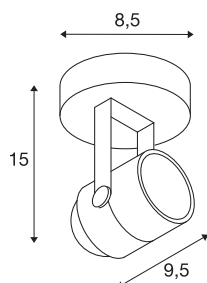

SPOT 79

wand- en plafondarmatuur, QPAR51, rond, zwart, 230 V, max. 50 W

De puristische hoogspanningsspot SPOT 79 is van aluminium en voor het gebruik met halogeenlichtbronnen met GU10-fitting ontworpen. Verkrijgbaar in de behuizingskleuren zwart, wit en zilvergrijs is SPOT 79 al klaar voor directe aansluiting op 230 V netspanning.

TECHNISCHE SPECIFICATIES

Art.nr.	132020
Fitting	GU10
Lichtbronnen	QPAR51
Aantal fittingen	1
Inclusief lampen	Geen
Kantelbereik	180 °
Horizontaal draaibereik	350 °
Draai- of kantelbaar	Draai- en zwenkbaar
IP-code	IP 20
Montage	Opbouw
Montagebeschrijving	Plafond,Wand
Primaire nominale spanning	220-240V ~50/60Hz
Veiligheidsklasse	I
Wattage	50 W
Kleur	zwart
Lengte	9.5 cm
Hoogte	14 cm
Diameter	8.5 cm
Nettogewicht	0.294 kg
Brutogewicht	0.343 kg
BIG WHITE pagina	409