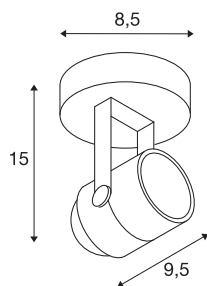

SPOT 79

настенный и потолочный светильник, QPAR51, круглый, черный, 230 В, макс. 50 Вт

Высоковольтный прожектор в пуристическом стиле SPOT 79 изготовлен из алюминия, оснащен цоколем GU10 и разработан для использования с галогеновыми источниками света. Светильник SPOT 79 доступен с различными вариантами корпуса (черный, белый и серебристо-серый) и предназначен для прямого подключения к сети напряжением 230 В.

Технические характеристики

Тов. №	132020
Патрон	GU10
Источник света	QPAR51
Количество патронов	1
Включая источник света	Нет
Диапазон изменения угла наклона от	180 °
Вертикальный диапазон изменения угла наклона от	350 °
С регулировкой наклона и поворота	С регулировкой угла наклона и возможностью вращения
IP Code	IP 20
Сборка	Накладной
Детали сборки	Потолок, Стена
Номинальное первичное напряжение	220-240V ~50/60Hz
Класс защиты	I
Мощность	50 W
Цвет	черный
Длина	9.5 cm
Высота	14 cm
Диаметр	8.5 cm
Вес нетто	0.294 kg
вес брутто	0.343 kg
BIG WHITE Seite	409