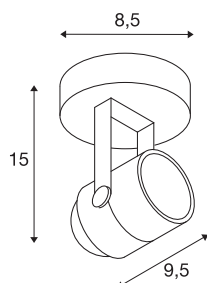

SPOT 79

nástěnné a stropní svítidlo, QPAR51, kulaté, bílé,
230 V, max. 50 W

Puristický vysokonapěťový reflektor SPOT 79 je vyroben z hliníku a je koncipován pro osazení halogenovými žárovkami s patičkou GU10. SPOT 79 je dodáván s pouzdry v černé, bílé a stříbrošedé barvě a je připraven pro přímé připojení k síťovému napětí 230 V.

TECHNICKÁ DATA

Č. výrobku	132021
Objímka	GU10
Žárovky	QPAR51
Počet objímek	1
Včetně žárovek	Nie
Akční okruh	180 °
Horizontální akční okruh	350 °
Otočné nebo výkyvné	otočné a výkyvné
Kód IP	IP 20
Montáž	Nástavba
Podrobnosti montáže	Strop, Stěna
Primární jmenovité napětí	220-240V ~50/60Hz
Třída ochrany	I
Příkon	50 W
Barva	bílá
Délka	9.5 cm
Výška	14 cm
Průměr	8.5 cm
Hmotnost netto	0.294 kg
Celková hmotnost	0.345 kg
BIG WHITE strana	409