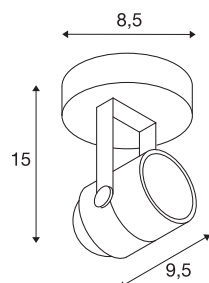

SPOT 79

applique et plafonnier intérieur, blanc, GU10/QPAR51, 50W max

Le spot 230V SPOT 79 épuré est fabriqué en aluminium et conçu pour recevoir des sources halogènes à douille GU-10. Disponible dans les variantes noir, blanc et gris argent, le luminaire SPOT 79 est prêt pour le raccordement direct à la tension secteur 230V.

INFORMATIONS TECHNIQUES

Réf.	132021
Douille	GU10
Source	QPAR51
Nombre de douilles	1
Lampes incluses	Non
Plage d'inclinaison	180 °
Plage de rotation horizontale	350 °
Orientable ou inclinable	Dispositif rotatif et pivotant
Code IP	IP 20
Montage	En saillie
Détails de montage	Plafond, Applique
Tension nominale primaire	220-240V ~50/60Hz
Classe de protection	I
Puissance en watts	50 W
Coloris	blanc
Longueur	9.5 cm
Hauteur	14 cm
Diamètre	8.5 cm
Poids net	0.294 kg
Poids brut	0.345 kg
Page du BIG WHITE	409