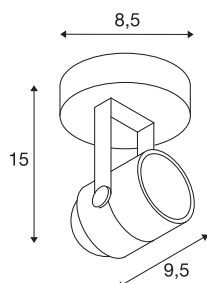

## SPOT 79

applique et plafonnier intérieur, blanc, GU10/QPAR51, 50W max

Le spot 230V SPOT 79 épuré est fabriqué en aluminium et conçu pour recevoir des sources halogènes à douille GU-10. Disponible dans les variantes noir, blanc et gris argent, le luminaire SPOT 79 est prêt pour le raccordement direct à la tension secteur 230V.

## INFORMATIONS TECHNIQUES

Réf. :	132021
Douille	GU10
Source	QPAR51
Nombre de douilles	1
Lampes incluses	Non
Tension nominale primaire	220-240V ~50/60Hz mA/V
Plage d'inclinaison	180 °
Plage de rotation horizontale	350 °
Longueur	9.5 cm
Hauteur	14 cm
Diamètre	8.5 cm
Poids net	0.294 kg
Poids brut	0.344 kg
Code IP	IP 20
Classe de protection	I
Montage	En saillie
Détails de montage	Plafond, Applique
Puissance en watts	50 W
Coloris	blanc
Page du BIG WHITE	308