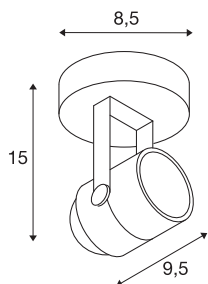

SPOT 79

vegg- og takspotlight, GU10/QPAR51, rund, hvit, 230 V, maks. 50W

Den minimalistiske 230V-spotten SPOT 79 består av aluminium og er utviklet for LED-lyskilder med GU10-sokkel. SPOT 79 finnes i utførelse i sort, hvit og sølvgrått og kan kobles direkte til 230 V nettspenning.

TEKNISKE DATA

Art.nr.	132021
EL nummer	3224193
Sokkel	GU10
Lyskilde	QPAR51
Antall lyskilder	1
Lyskilder inkludert	Nei
Svingområde	180 °
Horisontalt dreieområde	350 °
Drei- og svingbar	Roterbar og svingbar
IP-kode	IP 20
Montering	Utenpåliggende montering
Montering detaljer	Tak,Vegg
Primær merkespenning	220-240V ~50/60Hz
Kapslingsgrad	I
Systemeffekt	50 W
Farge	hvit
Lengde	9.5 cm
Høyde	14 cm
Diameter	8.5 cm
Nettvekt	0.294 kg
Bruttvekt	0.345 kg
BIG WHITE side	409