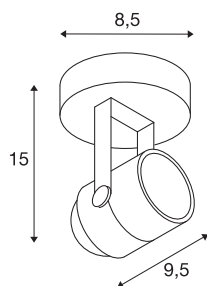

SPOT 79

wand- en plafondarmatuur, QPAR51, rond, wit, 230V, max. 50W

De hoogvolt spot SPOT 79 met zijn minimalistische design is gemaakt van aluminium en is voorzien voor uitrusting met halogeenlampen met GU10 fitting. Verkrijgbaar in de behuizingskleuren zwart, wit en zilvergrijs is SPOT 79 reeds klaar voor de rechtstreekse aansluiting op 230V netspanning.

TECHNISCHE GEGEVENS

Art.nr.	132021
Fitting	GU10
Lamp	QPAR51
Aantal fittingen	1
Inclusief lampen	Geen
Zwenkbereik	180 °
Horizontaal draaibereik	350 °
Draai- of zwenkbaar	Draai- en kantelbaar
IP-code	IP 20
Montage	opbouw
Montagebeschrijving	plafond,wand
Primaire nominale spanning	220-240V ~50/60Hz
Beschermingsklasse	I
Wattage	50 W
Kleur	wit
Lengte	9.5 cm
Hoogte	14 cm
Diameter	8.5 cm
Nettogewicht	0.294 kg
Brutogewicht	0.345 kg
BIG WHITE pagina	409