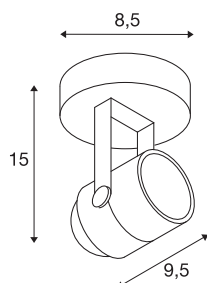

SPOT 79

wand- en plafondarmatuur, QPAR51, rond, wit, 230 V, max. 50 W

De puristische hoogspanningsspot SPOT 79 is van aluminium en voor het gebruik met halogeenlichtbronnen met GU10-fitting ontworpen. Verkrijgbaar in de behuizingskleuren zwart, wit en zilvergrijs is SPOT 79 al klaar voor directe aansluiting op 230 V netspanning.

TECHNISCHE SPECIFICATIES

Art.nr.	132021
Fitting	GU10
Lichtbronnen	QPAR51
Aantal fittingen	1
Inclusief lampen	Geen
Kantelbereik	180 °
Horizontaal draaibereik	350 °
Draai- of kantelbaar	Draai- en zwenkbaar
IP-code	IP 20
Montage	Opbouw
Montagebeschrijving	Plafond,Wand
Primaire nominale spanning	220-240V ~50/60Hz
Veiligheidsklasse	I
Wattage	50 W
Kleur	wit
Lengte	9.5 cm
Hoogte	14 cm
Diameter	8.5 cm
Nettogewicht	0.294 kg
Brutogewicht	0.345 kg
BIG WHITE pagina	409