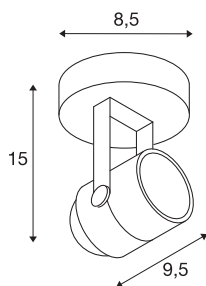

## SPOT 79

настенный и потолочный светильник, QPAR51, круглый, белый, 230 В, макс. 50 Вт

Высоковольтный прожектор в пуристическом стиле SPOT 79 изготовлен из алюминия, оснащен цоколем GU10 и разработан для использования с галогеновыми источниками света. Светильник SPOT 79 доступен с различными вариантами корпуса (черный, белый и серебристо-серый) и предназначен для прямого подключения к сети напряжением 230 В.

## Технические характеристики

Тов. №	132021
Патрон	GU10
Источник света	QPAR51
Количество патронов	1
Включая источник света	Нет
Диапазон изменения угла наклона от	180 °
Вертикальный диапазон изменения угла наклона от	350 °
С регулировкой наклона и поворота	С регулировкой угла наклона и возможностью вращения
IP Code	IP 20
Сборка	Накладной
Детали сборки	Потолок, Стена
Номинальное первичное напряжение	220-240V ~50/60Hz
Класс защиты	I
Мощность	50 W
Цвет	белый
Длина	9.5 cm
Высота	14 cm
Диаметр	8.5 cm
Вес нетто	0.294 kg
вес брутто	0.345 kg
BIG WHITE Seite	409