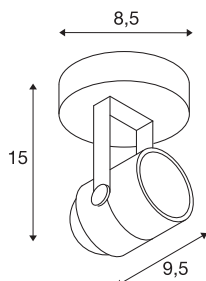

SPOT 79

vegg- og takspotlight, GU10/QPAR51, rund, sølvgrå, 230 V, maks. 50W

Den minimalistiske 230V-spotten SPOT 79 består av aluminium og er utviklet for LED-lyskilder med GU10-sokkel. SPOT 79 finnes i utførelse i sort, hvit og sølvgrått og kan kobles direkte til 230 V nettspenning.

TEKNISKE DATA

Art.nr.	132024
EL nummer	3224194
Sokkel	GU10
Antall lyskilder	1
Svingområde	180 °
Horisontalt dreieområde	350 °
Drei- og svingbar	Roterbar og svingbar
IP-kode	IP 20
Montering	Utenpåliggende montering
Montering detaljer	Tak, Vegg
Primær merkespenning	220-240V ~50/60Hz
Kapslingsgrad	I
Systemeffekt	50 W
Farge	grå
Lengde	9.5 cm
Høyde	14 cm
Diameter	8.5 cm
Nettvekt	0.29 kg
Bruttvekt	0.339 kg
BIG WHITE side	409