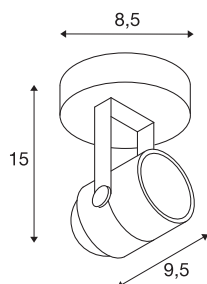

SPOT 79

wand- en plafondarmatuur, QPAR51, rond, zilvergrijs, 230V, max. 50W

De hoogvolt spot SPOT 79 met zijn minimalistische design is gemaakt van aluminium en is voorzien voor uitrusting met halogeenlampen met GU10 fitting. Verkrijgbaar in de behuizingskleuren zwart, wit en zilvergrijs is SPOT 79 reeds klaar voor de rechtstreekse aansluiting op 230V netspanning.

TECHNISCHE GEGEVENS

Art.nr.	132024
Fitting	GU10
Aantal fittingen	1
Zwenkbereik	180 °
Horizontaal draaibereik	350 °
Draai- of zwenkbaar	Draai- en kantelbaar
IP-code	IP 20
Montage	opbouw
Montagebeschrijving	plafond,wand
Primaire nominale spanning	220-240V ~50/60Hz
Beschermingsklasse	I
Wattage	50 W
Kleur	grijs
Lengte	9.5 cm
Hoogte	14 cm
Diameter	8.5 cm
Nettogewicht	0.29 kg
Brutogewicht	0.339 kg
BIG WHITE pagina	409