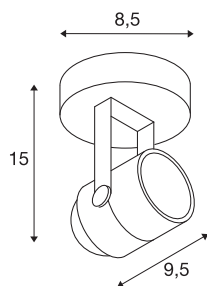

SPOT 79

настенный и потолочный светильник, QPAR51, круглый, серебристо-серый, 230 В, макс. 50 Вт

Высоковольтный прожектор в пуристическом стиле SPOT 79 изготовлен из алюминия, оснащен цоколем GU10 и разработан для использования с галогеновыми источниками света. Светильник SPOT 79 доступен с различными вариантами корпуса (черный, белый и серебристо-серый) и предназначен для прямого подключения к сети напряжением 230 В.

Технические характеристики

Тов. №	132024
Патрон	GU10
Количество патронов	1
Диапазон изменения угла наклона от	180 °
Вертикальный диапазон изменения угла наклона от	350 °
С регулировкой наклона и поворота	С регулировкой угла наклона и возможностью вращения
IP Code	IP 20
Сборка	Накладной
Детали сборки	Потолок, Стена
Номинальное первичное напряжение	220-240V ~50/60Hz
Класс защиты	I
Мощность	50 W
Цвет	серый
Длина	9.5 cm
Высота	14 cm
Диаметр	8.5 cm
Вес нетто	0.29 kg
вес брутто	0.339 kg
BIG WHITE Seite	409