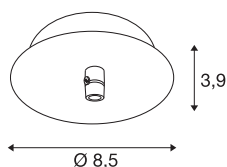

FITU

patère 1 passe-fil intérieure, ronde, blanc

Disponible en plusieurs coloris, la patère FITU ronde dispose d'une, trois ou cinq sorties et peut être combinée aux suspensions FITU E27. Un serre-câble adapté est inclus.

INFORMATIONS TECHNIQUES

Réf.	132601
Code IP	IP 20
Montage	En saillie
Détails de montage	Plafond
Tension nominale	220-240V ~50/60Hz V
Classe de protection	I
Coloris	blanc
Hauteur	3.9 cm
Diamètre	8.5 cm
Poids net	0.164 kg
Poids brut	0.214 kg
Page du BIG WHITE	279

Source Préconisée

1005305	A60 E27 tête miroir , ampoule LED, chrome, 7,5 W, 2700 K, IRC90, 180°
1005303	A60 E27 , ampoule LED, transparent, 7,5 W, 2700 K, IRC90, 320°
1005301	
1005304	