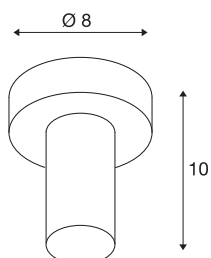

FITU

plafonnier, avec patère, vert

La patère FITU issue de notre système MIX & MATCH est disponible en plusieurs coloris. La gamme FITU séduit par les nombreuses possibilités d'utilisation. La douille E27 intégrée au luminaire permet de l'utiliser avec des sources LED et basse consommation. Le raccordement électrique s'effectue directement sur la tension secteur 230V.

INFORMATIONS TECHNIQUES

Réf.	132645
Nombre de douilles	1
Code IP	IP20
Montage	En saillie
Détails de montage	Plafond, Applique
Tension nominale primaire	220-240V ~50/60Hz
Classe de protection	I
Puissance en watts	60 W
Température ambiante maximale	30 °C
Coloris	vert
Sortie lumineuse	diffus
Hauteur	10 cm
Diamètre	8 cm
Poids net	0.366 kg
Poids brut	0.44 kg

Source Préconisée

1005303	A60 E27 , ampoule LED, transparent, 7,5 W, 2700 K, IRC90, 320°
---------	--