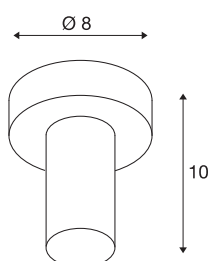

FITU

Deckenleuchte, A60, weinrot, mit R2-Rosette

Die FITU Deckenrosette aus unserem MIX & MATCH System ist in verschiedenen Farben erhältlich. Die Produktfamilie FITU besticht durch vielfältige Anwendungsmöglichkeiten. Durch den verbauten E27 Sockel ist die Leuchte für LED- und Energiesparleuchtmittel geeignet. Der elektrische Anschluss erfolgt direkt an 230V Netzspannung.

TECHNISCHE DATEN

Art. Nr.	132648
Fassung	E27
Anzahl Fassungen	1
IP Code	IP 20
Montage	Aufbau
Montagedetails	Decke, Wand
Primäre Nennspannung	220-240V ~50/60Hz
Schutzklasse	I
Wattage	60 W
maximale Umgebungstemperatur	30 °C
Farbe	rot
Lichtaustritt	diffus
Höhe	10 cm
Durchmesser	8 cm
Nettogewicht	0.366 kg
Bruttogewicht	0.44 kg

Leuchtmittlempfehlung

1005305	A60 E27 Mirrorhead , LED Leuchtmittel chrom 7,5W 2700K CRI90 180°
1005265	ST64 E27 , LED Leucht- mittel gold 7,5W 2500K CRI90 320°
1005303	A60 E27 , LED Leuchtmit- tel transparent 7,5W 2700K CRI90 320°
1005268	ST58 E27 , LED Leucht- mittel transparent 7,5W 2700K CRI90 320°