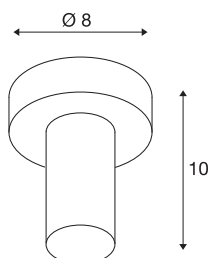

FITU

luminaria de techo, A60, rojo vino, con rosetón R2

El rosetón de techo FITU de nuestro sistema MIX & MATCH está disponible en varios colores. La familia de productos FITU destaca por diversas posibilidades de aplicación. Gracias al casquillo E27 incorporado, la luminaria es apta para ledes y bombillas de bajo consumo. La conexión eléctrica se realiza directamente a la tensión eléctrica de 230 V.

Datos técnicos

Art. N.º	132648
Número de casquillos	1
Código IP	IP 20
Montaje	Superficie
Detalles de montaje	Techo,Pared
Voltaje nominal primario	220-240V ~50/60Hz
Clase de protección	I
Potencia	60 W
Temperatura ambiente máxima	30 °C
Color	rojo
Salida de la luz	difuso
Altura	10 cm
Diámetro	8 cm
Peso neto	0.366 kg
Peso bruto	0.44 kg

Bombilla recomendada

1005303	A60 E27 , bombilla led transparente 7,5 W 2700 - K CRI90 320°
1005306	G125 E27 Mirrorhead , bombilla led cromo 7,5 - W 2700 K CRI90 180°