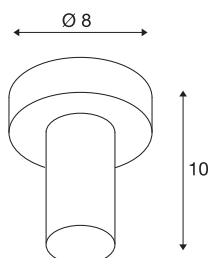

FITU

plafonnier, avec patère, bordeaux

La patère FITU issue de notre système MIX & MATCH est disponible en plusieurs coloris. La gamme FITU séduit par les nombreuses possibilités d'utilisation. La douille E27 intégrée au luminaire permet de l'utiliser avec des sources LED et basse consommation. Le raccordement électrique s'effectue directement sur la tension secteur 230V.

INFORMATIONS TECHNIQUES

| | |
|-------------------------------|------------------------|
| Réf. : | 132648 |
| Douille | E27 |
| Nombre de douilles | 1 |
| Tension nominale primaire | 220-240V ~50/60Hz mA/V |
| Hauteur | 10 cm |
| Diamètre | 8 cm |
| Poids net | 0.366 kg |
| Poids brut | 0.44 kg |
| Code IP | IP 20 |
| Classe de protection | I |
| Montage | En saillie |
| Détails de montage | Plafond, Applique |
| Puissance en watts | 60 W |
| Coloris | rouge |
| Température ambiante maximale | 30 °C |

Source Préconisée

| | |
|---------|--|
| 1005303 | A60 E27 , ampoule LED, transparent, 7,5 W, 2700 - K, IRC90, 320° |
| 1005306 | G125 E27 tête miroir , ampoule LED, chrome, 7,5 W, 2700 K, IRC90, 180° |