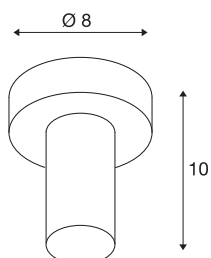

## FITU

**lampada a plafone, A60, rosso vino, con rosone R2**

Il rosone a parete FITU del nostro sistema MIX & MATCH è disponibile in diversi colori. La gamma di prodotti FITU piace per le svariate possibilità di applicazione. Grazie all'attacco E27 integrato la lampada è adatta all'uso di LED e lampadine a risparmio energetico. Si collega direttamente alla rete elettrica da 230V.

## DATI TECNICI

Articolo	132648
Numero di attacchi	1
Codice IP	IP 20
Montaggio	Superficie
Dettagli di montaggio	Soffitto, Parete
Tensione nominale primaria	220-240V ~50/60Hz
Classe isolamento	I
Wattaggio	60 W
Temperatura ambiente massima	30 °C
Colore	rosso
Emissione	diffusa
Altezza	10 cm
Diametro	8 cm
Peso netto	0.366 kg
Peso lordo	0.44 kg

## Lampadina consigliata

1005303	A60 E27 , sorgente luminosa a LED trasparente 7,5W 2700K CRI90 320°
1005306	G125 E27 Mirrorhead , sorgente luminosa a LED cromo 7,5W 2700K CRI90 180°