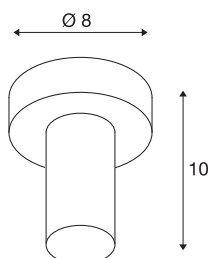

TECHNISCHE GEGEVENS

Art.nr.	132648
Fitting	E27
Aantal fittingen	1
IP-code	IP 20
Montage	opbouw
Montagebeschrijving	plafond,wand
Primaire nominale spanning	220-240V ~50/60Hz
Beschermingsklasse	I
Wattage	60 W
maximale omgevingstemperatuur	30 °C
Kleur	rood
Lichtuitlaat	diffuus
Hoogte	10 cm
Diameter	8 cm
Nettogewicht	0.366 kg
Brutogewicht	0.44 kg